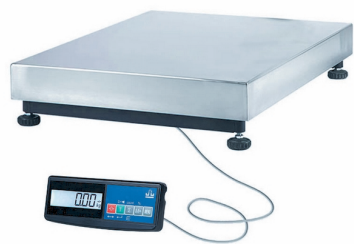

Товарные напольные весы Масса-К ТВ-М-300.2-А1

Платформенные весы

Ваша цена

Розница
35 700 руб.

Оптовая цена
29 238 руб.

Под заказ

С учетом НДС 22 %

- Тип весов: платформенные
- Наибольший предел взвешивания (НПВ), кг: 300
- Дискретность, г: 50/100
- Наименьший предел взвешивания (НмПВ), г: 1000
- Калибровка: внешняя

Описание

Товарные напольные весы Масса-К ТВ-М-300.2-А1

Весы состоят из модуля взвешивающего и терминала, которые соединены между собой 5-метровым кабелем. Грузоприёмная платформа может быть размещена на полу или на столе. Терминал может быть размещён на столе или закреплён на стене. Крепление терминала входит в комплект поставки. Весы легко интегрируются с учётными системами, POS-системами и смарт-терминалами. Возможна работа в счётном и дозаторном режиме, режимах процентного взвешивания и контроля массы (компараторный режим). Встроенный аккумулятор обеспечивает автономную работу весов до 80 часов. Обмен информацией с внешними устройствами реализован по интерфейсу RS-232.

Подключаемое оборудование:

- дозатор.

Характеристики

Параметр:

Показатель:

Бренд	Масса-К
Страна бренда	Россия
Ссылка на документы	https://tech.nv-lab.ru/links/SI-00000029292.pdf , https://tech.nv-lab.ru/links/DS-00000029292.pdf
Тип весов	платформенные
Наибольший предел взвешивания (НПВ), кг	300
Дискретность, г	50/100
Наименьший предел взвешивания (НмПВ), г	1000
Калибровка	внешняя
Размер платформы, мм	600×800
Интерфейс	RS-232
Защита от пыли и влаги (IP)	IP54 (терминал) / IP67 (взвешивающий модуль)
Габариты, мм	600×800×162
Вес, кг	33.2
Вес в упаковке, кг	34.7
Страна производства	Россия