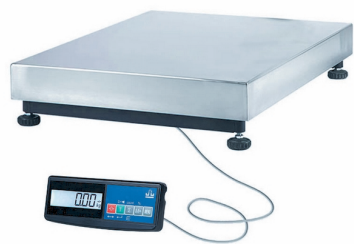

Товарные напольные весы Масса-К ТВ-М-300.2-А1

Платформенные весы

Ваша цена

Розница
35 700 руб.

Оптовая цена
29 238 руб.

Под заказ

С учетом НДС 22 %

- Тип весов: платформенные
- Наибольший предел взвешивания (НПВ), кг: 300
- Дискретность, г: 50/100
- Наименьший предел взвешивания (НмПВ), г: 1000
- Калибровка: внешняя

Описание

Товарные напольные весы Масса-К ТВ-М-300.2-А1

Весы состоят из модуля взвешивающего и терминала, которые соединены между собой 5-метровым кабелем. Грузоприёмная платформа может быть размещена на полу или на столе. Терминал может быть размещён на столе или закреплён на стене. Крепление терминала входит в комплект поставки. Весы легко интегрируются с учётными системами, POS-системами и смарт-терминалами. Возможна работа в счётном и дозаторном режиме, режимах процентного взвешивания и контроля массы (компараторный режим). Встроенный аккумулятор обеспечивает автономную работу весов до 80 часов. Обмен информацией с внешними устройствами реализован по интерфейсу RS-232.

Подключаемое оборудование:

- дозатор.

Характеристики

Параметр:

Показатель:

Бренд	Масса-К
Страна бренда	Россия
Ссылка на документы	https://tech.nv-lab.ru/links/DS-00000029292.pdf , https://tech.nv-lab.ru/links/SI-00000029292.pdf
Тип весов	платформенные
Наибольший предел взвешивания (НПВ), кг	300
Дискретность, г	50/100
Наименьший предел взвешивания (НмПВ), г	1000
Калибровка	внешняя
Размер платформы, мм	600×800
Интерфейс	RS-232
Защита от пыли и влаги (IP)	IP54 (терминал) / IP67 (взвешивающий модуль)
Габариты, мм	600×800×162
Вес, кг	33.2
Вес в упаковке, кг	34.7
Страна производства	Россия