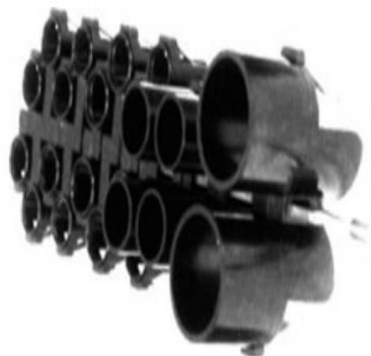

Рак-держатель RM-1L комбинированный для смесителя Rotamix RM-1

Медицинские встряхиватели

Ваша цена

Розница
12 353 руб.

Оптовая цена
11 895 руб.

ELMI

Под заказ

С учетом НДС 22 %

Описание

Рак-держатель RM-1L комбинированный для смесителя Rotamix RM-1 и пробирки диаметром 11 / 13 / 16 / 30 мм; ELMI

Соответственно – максимальное количество пробирок в рэке: 2 / 4 / 12 / 16 штук

Характеристики