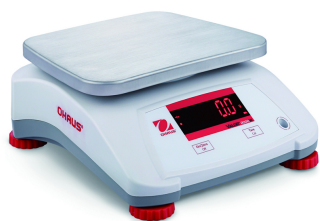

Порционные весы OHAUS Valor 2000 V22XWE1501T

Платформенные весы   Арт. 30072331

Ваша цена

Розница

0 руб.

Оптовая цена
По запросу

Под заказ

С учетом НДС 22 %

- Тип весов: порционные
- Наибольший предел взвешивания (НПВ), кг: 1,5
- Дискретность, г: 0,2
- Наименьший предел взвешивания (НмПВ), г: 4
- Калибровка: внешняя
- Класс точности: Средний (III)

Описание

Порционные весы OHAUS Valor 2000 V22XWE1501T

Водонепроницаемые пищевые весы OHAUS Valor 2000 устанавливают новый промышленный стандарт благодаря выигрышному сочетанию скорости и надёжности. Весы Valor 2000 в корпусе из нержавеющей стали или пластика имеют большие светодиодные дисплеи, расположенные спереди и сзади, прочную клавиатуру из материалов, совместимых с пищевыми продуктами. Это весы номер один для использования в сухих условиях и условиях повышенной влажности.

Прочная клавиатура из поликарбоната выдерживает контакт с ножами и другими острыми инструментами, которые используются при приготовлении, обработке и порционировании продуктов питания.

Уникальная водонепроницаемая конструкция Flow Thru™ с защитой IP68 гарантирует отведение влаги при работе в условиях высокой влажности. Весы Valor 2000 имеют сертификат NSF.

Время стабилизации составляет менее полусекунды. Наличие двух больших светодиодных дисплеев (спереди и сзади) позволяет двум операторам совместно использовать одни весы.

Весы внесены в Государственный реестр средств измерений РФ (Госреестр СИ): [№8470; 73893-19](#).
Срок свидетельства: до 08.02.2024.

Режимы применения

Взвешивание, контрольное взвешивание (только XW).

Дисплей

Два светодиодных дисплея.

Эксплуатация

Сетевой адаптер (входит в комплект) или аккумулятор (входит в комплект).

Связь

Неприменимо.

Материалы конструкции

Корпус из АБС-пластика с платформой из нержавеющей стали (PW), корпус и платформа из нержавеющей стали (XW), индикатор установки по уровню на передней панели.