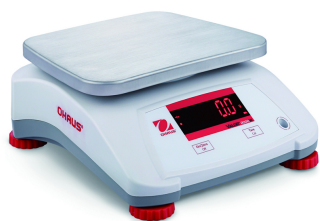

Порционные весы OHAUS Valor 2000 V22PWE1501T

Платформенные весы   Арт. 30072327

Ваша цена

Розница

0 руб.

Оптовая цена
По запросу

Под заказ

С учетом НДС 22 %

- Тип весов: порционные
- Наибольший предел взвешивания (НПВ), кг: 1,5
- Дискретность, г: 0,2
- Наименьший предел взвешивания (НмПВ), г: 4
- Калибровка: внешняя
- Класс точности: Средний (III)

Описание

Порционные весы OHAUS Valor 2000 V22PWE1501T

Водонепроницаемые пищевые весы OHAUS Valor 2000 устанавливают новый промышленный стандарт благодаря выигрышному сочетанию скорости и надёжности. Весы Valor 2000 в корпусе из нержавеющей стали или пластика имеют большие светодиодные дисплеи, расположенные спереди и сзади, прочную клавиатуру из материалов, совместимых с пищевыми продуктами. Это весы номер один для использования в сухих условиях и условиях повышенной влажности.

Прочная клавиатура из поликарбоната выдерживает контакт с ножами и другими острыми инструментами, которые используются при приготовлении, обработке и порционировании продуктов питания.

Уникальная водонепроницаемая конструкция Flow Thru™ с защитой IP68 гарантирует отведение влаги при работе в условиях высокой влажности. Весы Valor 2000 имеют сертификат NSF.

Время стабилизации составляет менее полусекунды. Наличие двух больших светодиодных дисплеев (спереди и сзади) позволяет двум операторам совместно использовать одни весы.

Весы внесены в Государственный реестр средств измерений РФ (Госреестр СИ): [№8470; 73893-19](#).
Срок свидетельства: до 08.02.2024.

Режимы применения

Взвешивание, контрольное взвешивание (только XW).

Дисплей

Два светодиодных дисплея.

Эксплуатация

Сетевой адаптер (входит в комплект) или аккумулятор (входит в комплект).

Связь

Неприменимо.

Материалы конструкции

Корпус из АБС-пластика с платформой из нержавеющей стали (PW), корпус и платформа из нержавеющей стали (XW), индикатор установки по уровню на передней панели.