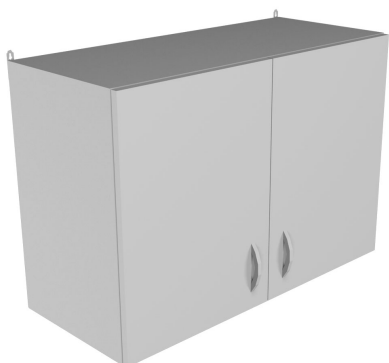

Навесной шкаф с дверцами НВ-800 НШ

Мебель для хранения

Ваша цена

Розница
6 710 руб.

Оптовая цена
6 443 руб.

В наличии

С учетом НДС 22 %

- Серия: НВ
- Тип: навесной стеллаж с дверцами
- Ширина столешницы, мм: 800
- Материал столешницы: ламинат

Характеристики

Параметр:	Показатель:
Бренд	KOPCA
Страна бренда	Россия
Ссылка на документы	https://tech.nv-lab.ru/links/DS-00000028957.pdf
Серия	НВ
Тип	навесной стеллаж с дверцами
Ширина столешницы, мм	800
Материал столешницы	ламинат
Габариты, мм	800×350×550
Страна производства	Россия