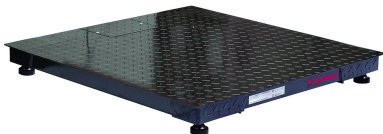

Напольные весы OHAUS Defender 3000 DF32M1500BL

Платформенные весы   Арт. 83032893

Ваша цена

Розница

0 руб.

Оптовая цена
По запросу

Под заказ

С учетом НДС 22 %

- Тип весов: платформенные
- Наибольший предел взвешивания (НПВ), кг: 1500
- Дискретность, г: 500
- Калибровка: внешняя
- Класс точности: Средний (III)

Описание

Напольные весы OHAUS Defender 3000 DF32M1500BL

Напольные весы OHAUS Defender 3000 — оптимальный выбор для взвешивания тяжёлых грузов. Весы OHAUS Defender 3000 доступны с квадратной и прямоугольной платформой, могут быть установлены в приямок и поставляются с соответствующими пандусами и монтажными принадлежностями. Эти напольные платформы сочетают функционал, качество и надёжность, на которые можно положиться.

Имеются квадратные и прямоугольные платформы в пяти размерах от 0,8×0,8 м до 1,5×1,5 м. НПВ — 1500 или 3000 кг.

Соединительный короб из нержавеющей стали с верхним доступом имеет класс защиты IP65 от пыли и воды и легко регулируется при установке весов в приямок.

Терминал оснащён интерфейсом RS232 и ЖК-дисплеем с подсветкой и хорошо видимыми 25-миллиметровыми цифрами.

Весы внесены в Государственный реестр средств измерений РФ (Госреестр СИ): № [74252-19](#). Срок свидетельства: до 01.03.2024.

Режимы применения

Взвешивание, подсчёт количества предметов, контрольное взвешивание, суммирование, фиксирование максимального веса.

Дисплей

T32MC: жидкокристаллический дисплей с подсветкой (LCD) T32ME: светодиодный индикатор (LED).

Эксплуатация

Сетевой адаптер (входит в комплект).

Связь

Двунаправленный интерфейс RS232 (входит в комплект).

Материалы конструкции

Терминал с передней панелью из АБС-пластика и задней из окрашенной углеродистой стали, чёрная окрашенная стальная платформа, соединительный короб из нержавеющей стали с классом защиты IP65, фиксированная грузоприёмная платформа 5 мм, четыре датчика веса H68C IP67 OIML R60, обрамление приямка и пандусы (опции).