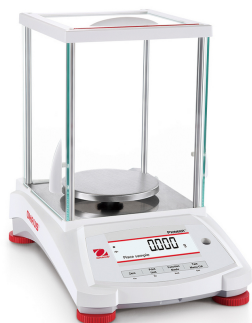

Прецизионные весы OHAUS Pioneer PX423

Аналитические и лабораторные весы Арт. 30431315

Ваша цена

Розница

0 руб.

Оптовая цена
По запросу

Под заказ

С учетом НДС 22 %

- Тип весов: прецизионные
- Наибольший предел взвешивания (НПВ), г: 420
- Дискретность, г: 0,001
- Наименьший предел взвешивания (НмПВ), г: 0,02
- Калибровка: внутренняя
- Класс точности: Высокий (II)

Описание

Прецизионные весы OHAUS Pioneer PX423

Доступные весы – точные результаты.

Весы серии Pioneer PX – это продуманное сочетание важнейших функций взвешивания и конкурентных характеристик, обеспечивающих высокую точность и повторяемость результатов в условиях исследовательских, академических и промышленных лабораторий. К отличительным особенностям весов серии PX можно отнести доступные цены, интуитивный интерфейс пользователя, двухстрочный дисплей для отображения дополнительной информации, порты USB и RS232 для эффективной передачи данных.

Нижняя часть корпуса весов изготовлена из литого металла, а держатель чашки и грузоприёмная платформа – из нержавеющей стали, что обеспечивает надёжность, практичность и долговечность.

На дисплее модели PX предусмотрена дополнительная строка для вывода информации и указаний. Интерфейс USB/RS232 упрощает подключение. Планка для снятия статических зарядов, повышающая удобство работы (входит в комплект).