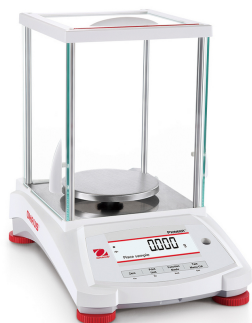

## Прецизионные весы OHAUS Pioneer PX323/E

Аналитические и лабораторные весы

- Тип весов: прецизионные
- Наибольший предел взвешивания (НПВ), г: 320
- Дискретность, г: 0,001
- Наименьший предел взвешивания (НМПВ), г: 0,02
- Калибровка: внешняя
- Класс точности: Высокий (II)

#### Прецизионные весы OHAUS Pioneer PX323/E

Доступные весы – точные результаты.

Весы серии Pioneer PX – это продуманное сочетание важнейших функций взвешивания и конкурентных характеристик, обеспечивающих высокую точность и повторяемость результатов в условиях исследовательских, академических и промышленных лабораторий. К отличительным особенностям весов серии PX можно отнести доступные цены, интуитивный интерфейс пользователя, двухстрочный дисплей для отображения дополнительной информации, порты USB и RS232 для эффективной передачи данных.

Нижняя часть корпуса весов изготовлена из литого металла, а держатель чашки и грузоприёмная платформа – из нержавеющей стали, что обеспечивает надёжность, практичность и долговечность.

На дисплее модели PX предусмотрена дополнительная строка для вывода информации и указаний. Интерфейс USB/RS232 упрощает подключение. Планка для снятия статических зарядов, повышающая удобство работы (входит в комплект).