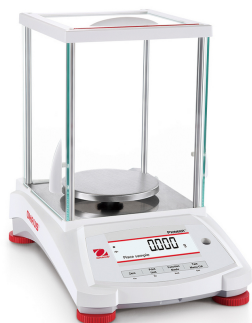

## Прецизионные весы OHAUS Pioneer PX223

Аналитические и лабораторные весы      Арт. 30431313

### Ваша цена

Розница

**0 руб.**

Оптовая цена  
По запросу

Под заказ

С учетом НДС 22 %

- Тип весов: прецизионные
- Наибольший предел взвешивания (НПВ), г: 220
- Дискретность, г: 0,001
- Наименьший предел взвешивания (НмПВ), г: 0,02
- Калибровка: внутренняя
- Класс точности: Высокий (II)

### Прецизионные весы OHAUS Pioneer PX223

Доступные весы – точные результаты.

Весы серии Pioneer PX – это продуманное сочетание важнейших функций взвешивания и конкурентных характеристик, обеспечивающих высокую точность и повторяемость результатов в условиях исследовательских, академических и промышленных лабораторий. К отличительным особенностям весов серии PX можно отнести доступные цены, интуитивный интерфейс пользователя, двухстрочный дисплей для отображения дополнительной информации, порты USB и RS232 для эффективной передачи данных.

Нижняя часть корпуса весов изготовлена из литого металла, а держатель чашки и грузоприёмная платформа – из нержавеющей стали, что обеспечивает надёжность, практичность и долговечность.

На дисплее модели PX предусмотрена дополнительная строка для вывода информации и указаний. Интерфейс USB/RS232 упрощает подключение. Планка для снятия статических зарядов, повышающая удобство работы (входит в комплект).