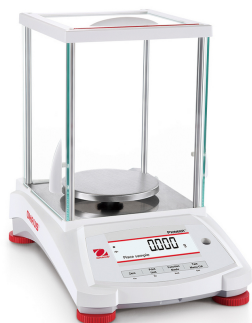

## Прецизионные весы OHAUS Pioneer PX223/E

Аналитические и лабораторные весы

Арт. 30515352

### Прецизионные весы OHAUS Pioneer PX223/E

Доступные весы – точные результаты.

Весы серии Pioneer PX – это продуманное сочетание важнейших функций взвешивания и конкурентных характеристик, обеспечивающих высокую точность и повторяемость результатов в условиях исследовательских, академических и промышленных лабораторий. К отличительным особенностям весов серии PX можно отнести доступные цены, интуитивный интерфейс пользователя, двухстрочный дисплей для отображения дополнительной информации, порты USB и RS232 для эффективной передачи данных.

Нижняя часть корпуса весов изготовлена из литого металла, а держатель чашки и грузоприёмная платформа – из нержавеющей стали, что обеспечивает надёжность, практичность и долговечность.

На дисплее модели PX предусмотрена дополнительная строка для вывода информации и указаний. Интерфейс USB/RS232 упрощает подключение. Планка для снятия статических зарядов, повышающая удобство работы (входит в комплект).