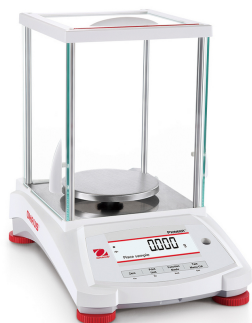

## Прецизионные весы OHAUS Pioneer PX163

Аналитические и лабораторные весы      Арт. 30431312

### Ваша цена

Розница  
**0 руб.**

Оптовая цена  
 По запросу

Под заказ

С учетом НДС 22 %

- Тип весов: прецизионные
- Наибольший предел взвешивания (НПВ), г: 160
- Дискретность, г: 0,001
- Наименьший предел взвешивания (НмПВ), г: 0,02
- Калибровка: внешняя
- Класс точности: Высокий (II)

### Прецизионные весы OHAUS Pioneer PX163

Доступные весы – точные результаты.

Весы серии Pioneer PX – это продуманное сочетание важнейших функций взвешивания и конкурентных характеристик, обеспечивающих высокую точность и повторяемость результатов в условиях исследовательских, академических и промышленных лабораторий. К отличительным особенностям весов серии PX можно отнести доступные цены, интуитивный интерфейс пользователя, двухстрочный дисплей для отображения дополнительной информации, порты USB и RS232 для эффективной передачи данных.

Нижняя часть корпуса весов изготовлена из литого металла, а держатель чашки и грузоприёмная платформа – из нержавеющей стали, что обеспечивает надёжность, практичность и долговечность.

На дисплее модели PX предусмотрена дополнительная строка для вывода информации и указаний. Интерфейс USB/RS232 упрощает подключение. Планка для снятия статических зарядов, повышающая удобство работы (входит в комплект).